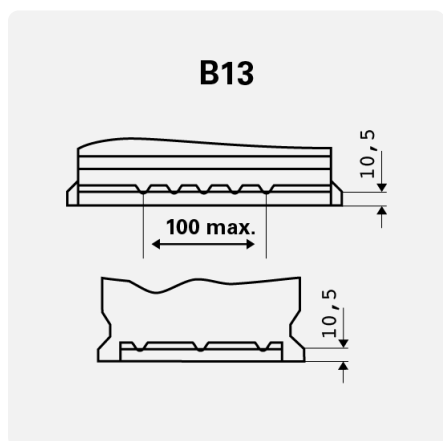

PROFESSIONAL AGM

840070076K312

TEHNIČNE INFORMACIJE

Zmogljivost baterije:	70 Ah	CCA, EN:	760 A
Napetost:	12 V	Dimenzije (D/Š/V):	278/175/190
Velikost ohišja:	H6/L3	Short Code:	LA70
UK-Code:	096AGM	ETN:	840070076
Teža napolnjena:	20,30 kg	Zadrževanje baze:	B13
Postavitev:	0	Vrste terminalov:	1

RISBE

Zadrževanje baze