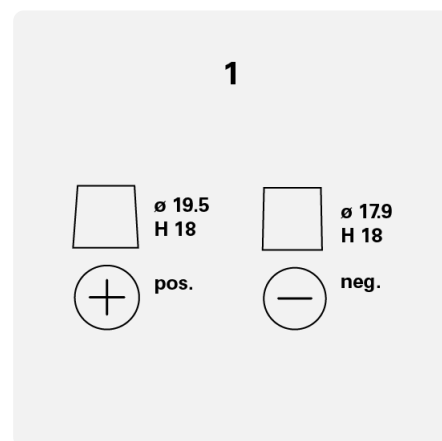

Vrste terminalov