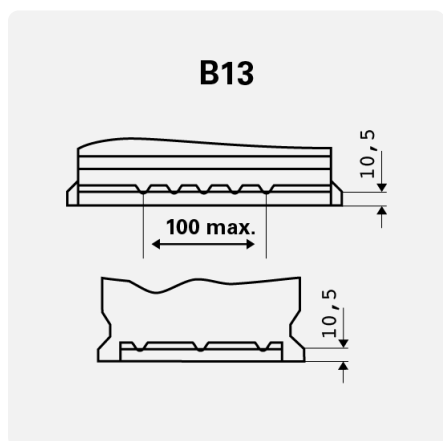

PROFESSIONAL AGM

840105095K312

TEHNIČNE INFORMACIJE

Zmogljivost baterije:	105 Ah	CCA, EN:	950 A
Napetost:	12 V	Dimenzije (D/Š/V):	394/175/190
Velikost ohišja:	H9/L6	Short Code:	LA105
UK-Code:	020AGM	ETN:	840105095
Teža napolnjena:	28,53 kg	Zadrževanje baze:	B13
Postavitev:	0	Vrste terminalov:	1

RISBE

Zadrževanje baze