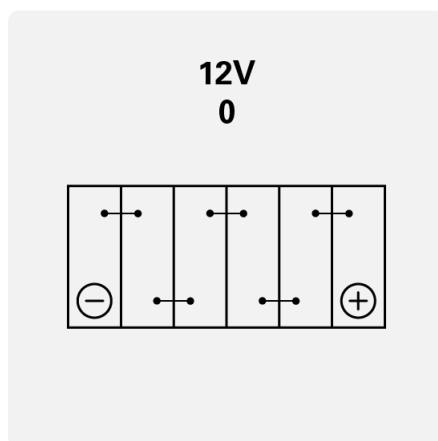

Postavitev